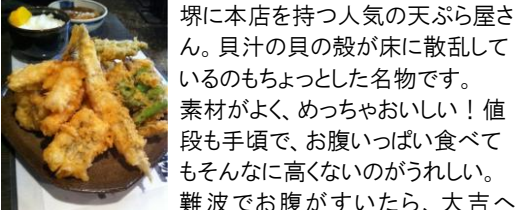

今月は敏腕衛生士オカダがお届けする こりゃ〜完璧に趣味の世界ですわ〜

毎週木曜夜 11:58 からの番組
なんだか、板尾創路は面白い!! ので見ちゃうのです。一見のどかな田舎町で起こる難事件をチームワーク 0 の板尾創路・田辺誠一・田中圭の3人の刑事が挑む痛快ミステリードラマ

毎月恒例! 「カフェでお茶する会 〜歯医者さんと友達になろう!」

じゅん矯正歯科クリニック恒例イベント『カフェでお茶する会〜歯医者さんと友達になろう!』第25回目の開催が決定しました。3月27日(火)19時からです。毎回、歯の雑学クイズや歯ならび・かみ合わせ、ホワイトニングの話など、大好評のこのお茶会! お一人でもお友達と一緒にでもぜひご参加くださいお申し込みは TEL06-6266-0018 まで。

当院の岡田 おススメのお店

ご近所さん
本町界隈のお店

今月は当院の患者Hさんに聞いた
難波のお店

大吉 なんばこめじるし

堺に本店を持つ人気の天ぷら屋さん。貝汁の貝の殻が床に散乱しているのもちよとした名物です。素材がよく、めっちゃおいしい! 値段も手頃で、お腹いっぱい食べてもそんなに高くないのがうれしい。難波でお腹がすいたら、大吉へGo! 電話:06-6644-2958
営業時間 : [平日]11:00~14:00、17:00~22:00 [土・日・祝]11:00~22:00 定休日:月曜